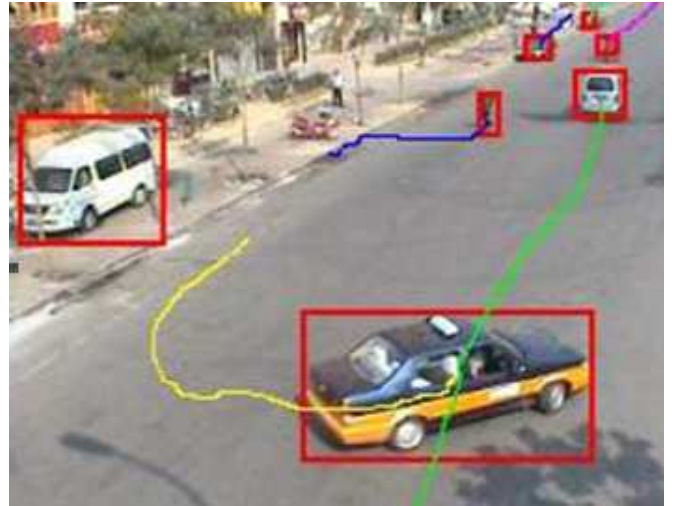

3. Seguimiento de Objetos:

La función de seguimiento de objetos significa que sigue el movimiento, hace foto y la guarda en la tarjeta SD, cuando hay algún objeto en movimiento dentro del área de vigilancia.

Aplicaciones: Garajes, pasillos, bancos, cajeros, almacenes, museos, joyerías, etc...