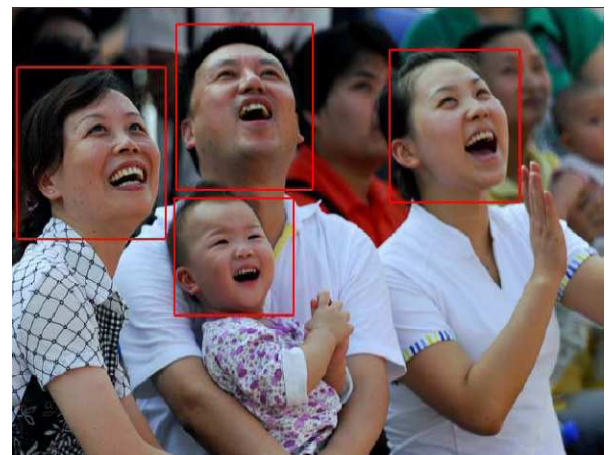

2. Seguimiento de cara:

Persigue la cara automáticamente, toma la foto y la guarda en la tarjeta SD, cuando la gente entra en una zona en particular.

Aplicaciones: Casas, almacén, ascensor, bancos, cajeros automáticos, guarderías, etc...